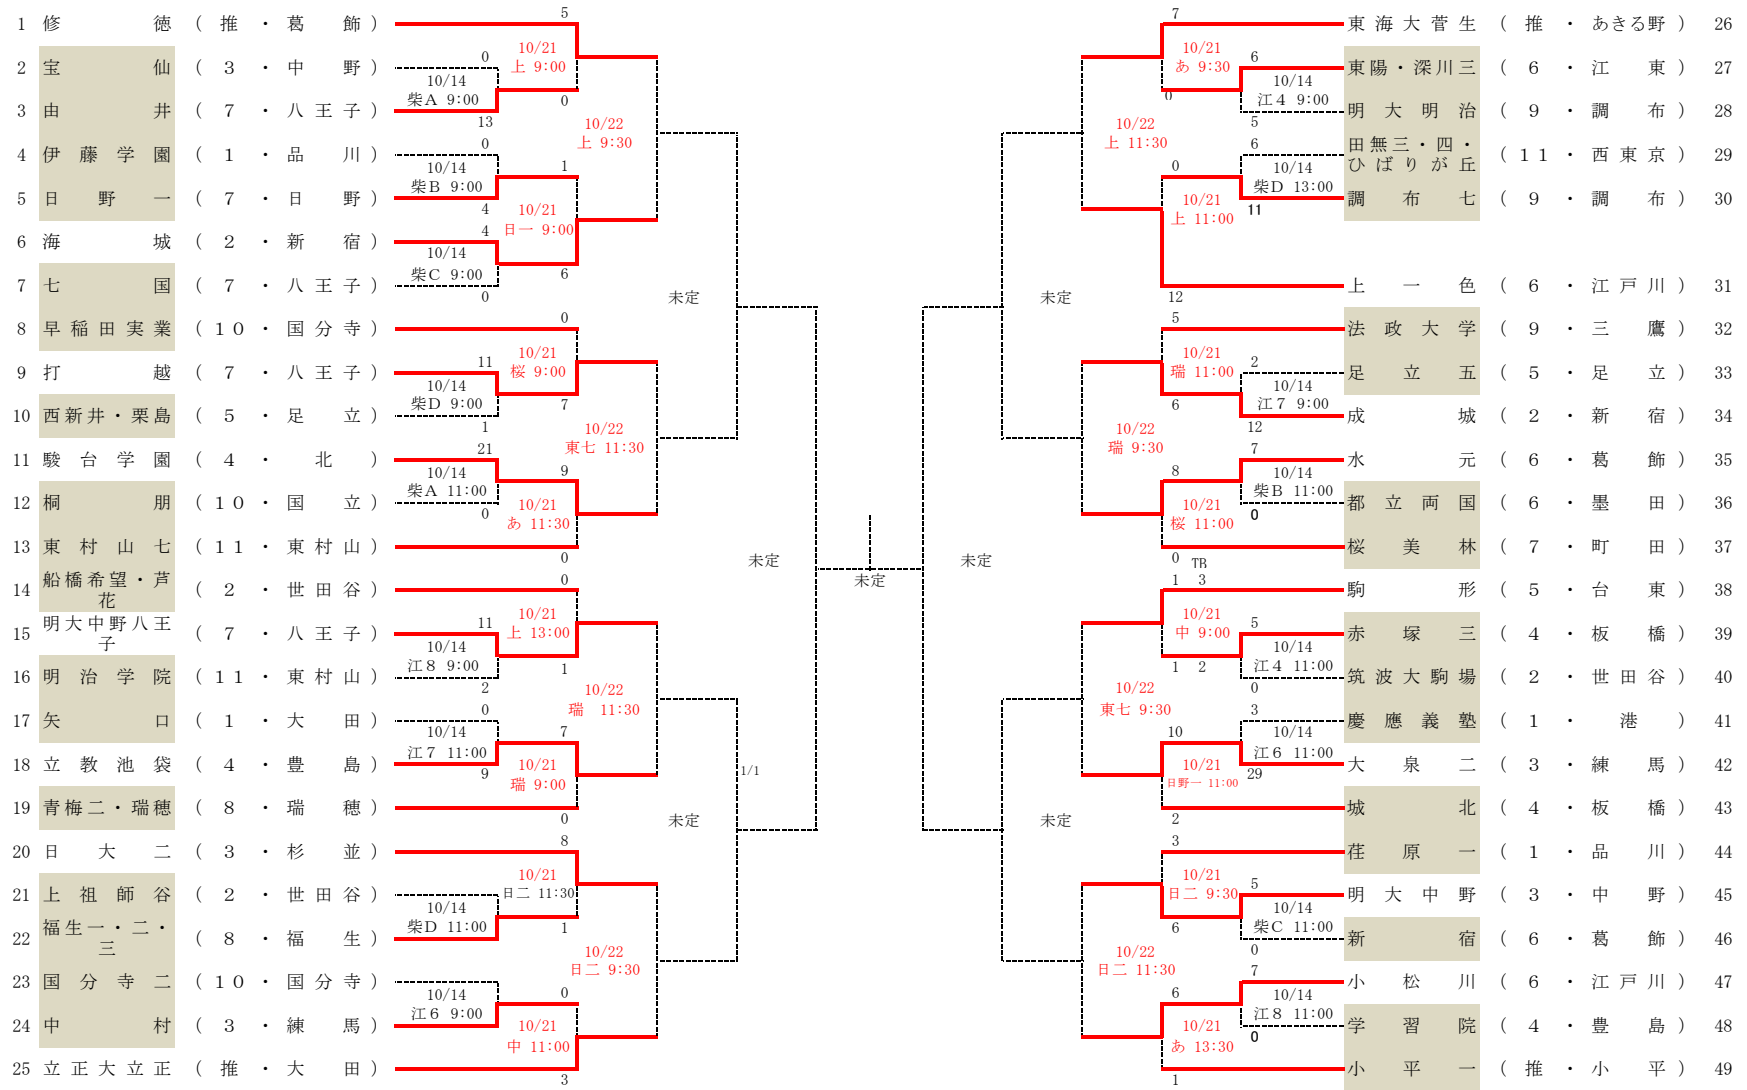

令和5年度 第76回 東京都中学校野球秋季大会

《会場》 柴A：葛飾区第二柴又A面
 柴B：葛飾区第二柴又B面
 柴C：葛飾区第二柴又C面
 柴D：葛飾区第二柴又D面
 江4：江戸川区河川敷グラウンド4面
 江6：江戸川区河川敷グラウンド6面
 江7：江戸川区河川敷グラウンド7面
 江8：江戸川区河川敷グラウンド8面
 あ：あきる野市民球場
 東七：東村山市立東村山第七中学校
 上：スリーボンデータベースボールパーク上柚木
 日二：日本大学第二高等学校野球場
 桜：桜美林高校
 日一：日野市立日野第一中学校
 瑞：瑞穂町立瑞穂中学校
 中：練馬区立中村中学校

《日程》 10月14日(土) 1回戦17試合
 10月15日(日) 2回戦16試合
 10月21日(土) 3回戦8試合
 10月22日(日) 準々決勝戦4試合
 10月28日(土) 準決勝・決勝戦
 予備日10月29日(日)、3日(金祝) 未定

葛飾区第二柴又野球場・江戸川区河川敷グラウンド
 葛飾区第二柴又野球場・日本大学第二高等学校野球場
 東村山市立東村山第七中学校
 スリーボンデータベースボールパーク上柚木
 日本大学第二高等学校野球場・あきる野市民球場
 スリーボンデータベースボールパーク上柚木
 日本大学第二高等学校野球場
 あきる野市民球場