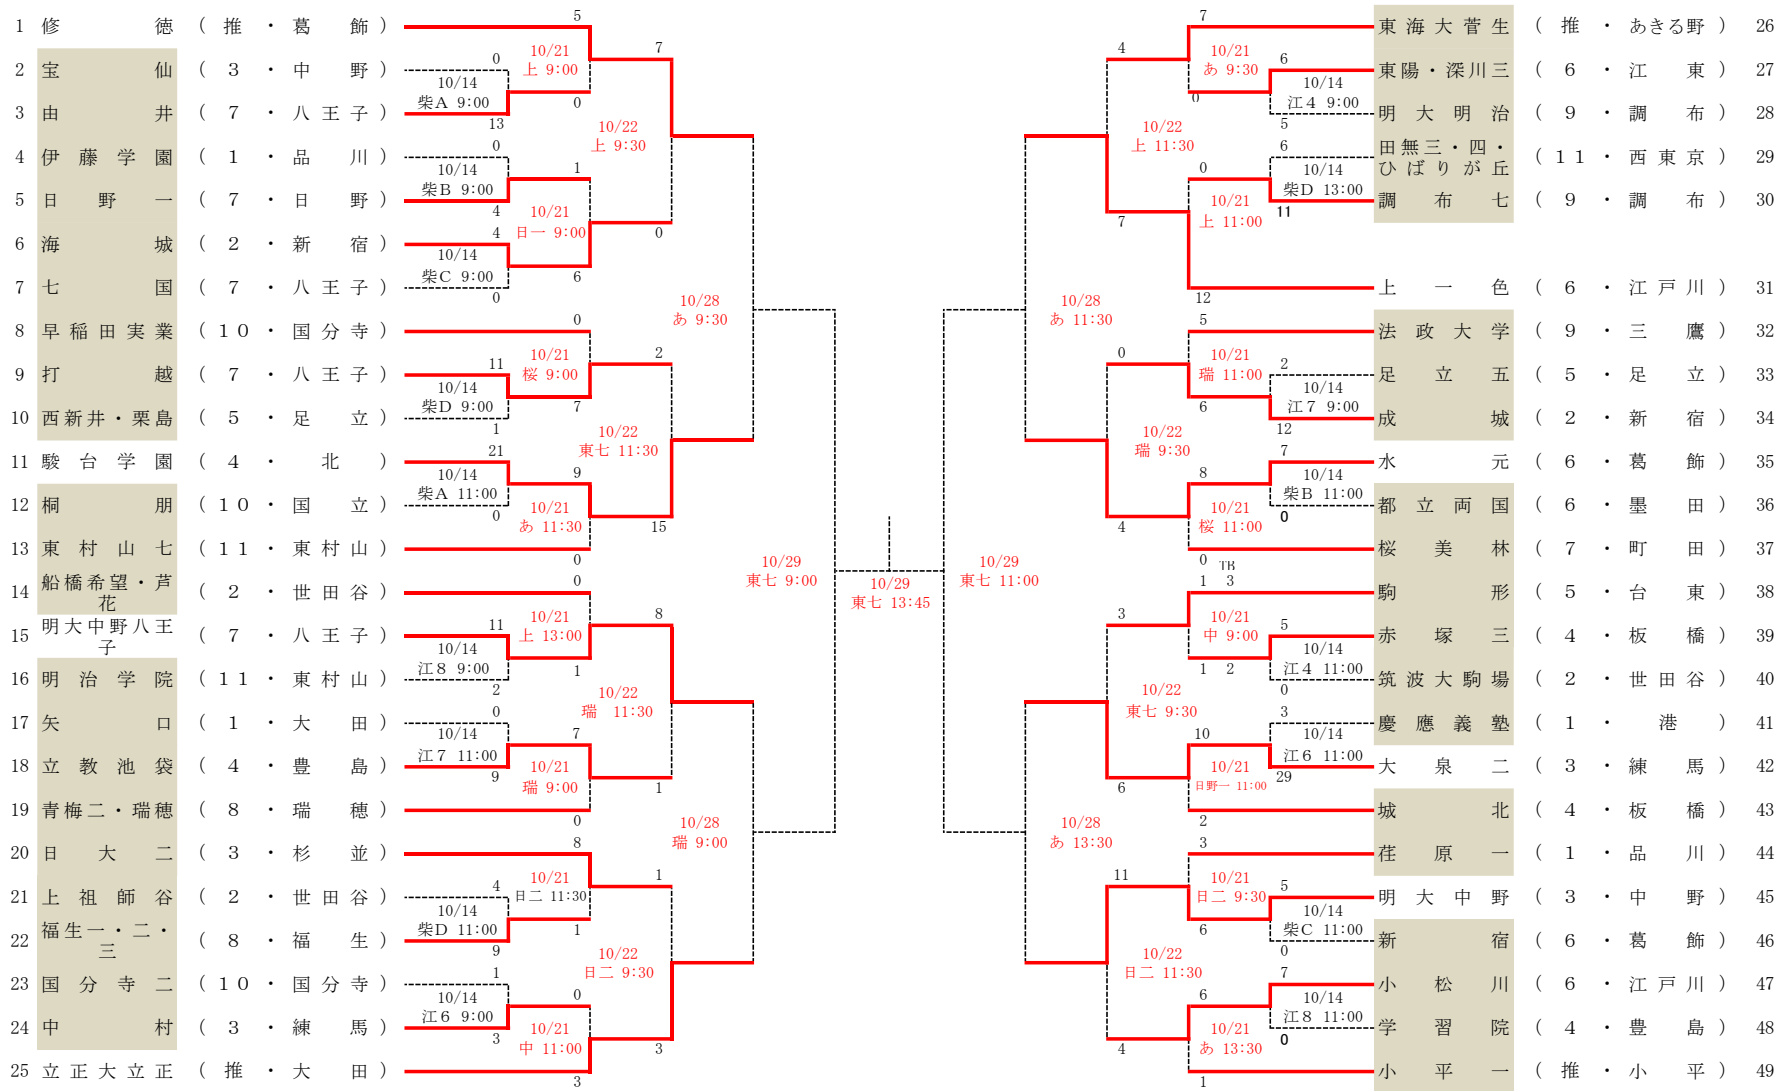

令和5年度 第76回 東京都中学校野球秋季大会

《会場》 柴A：葛飾区第二柴又A面
 柴B：葛飾区第二柴又B面
 柴C：葛飾区第二柴又C面
 柴D：葛飾区第二柴又D面
 江4：江戸川区河川敷グラウンド4面
 江6：江戸川区河川敷グラウンド6面
 江7：江戸川区河川敷グラウンド7面
 江8：江戸川区河川敷グラウンド8面
 あ：あきる野市民球場
 東七：東村山市立東村山第七中学校
 上：スリーボンンドベースボールパーク上柚木
 日二：日本大学第二高等学校野球場
 桜：桜美林高校
 日一：日野市立日野第一中学校
 瑞：瑞穂町立瑞穂中学校
 中：練馬区立中村中学校

《日程》 10月14日(土) 1回戦17試合
 10月15日(日) 2回戦16試合
 10月21日(土) 3回戦8試合
 10月22日(日) 準々決勝戦4試合
 10月28日(土) 準決勝・決勝戦
 予備日10月29日(日)、3日(金祝) 未定

葛飾区第二柴又野球場・江戸川区河川敷グラウンド
 葛飾区第二柴又野球場・日本大学第二高等学校野球場
 東村山市立東村山第七中学校
 スリーボンンドベースボールパーク上柚木
 日本大学第二高等学校野球場・あきる野市民球場
 スリーボンンドベースボールパーク上柚木
 日本大学第二高等学校野球場
 あきる野市民球場