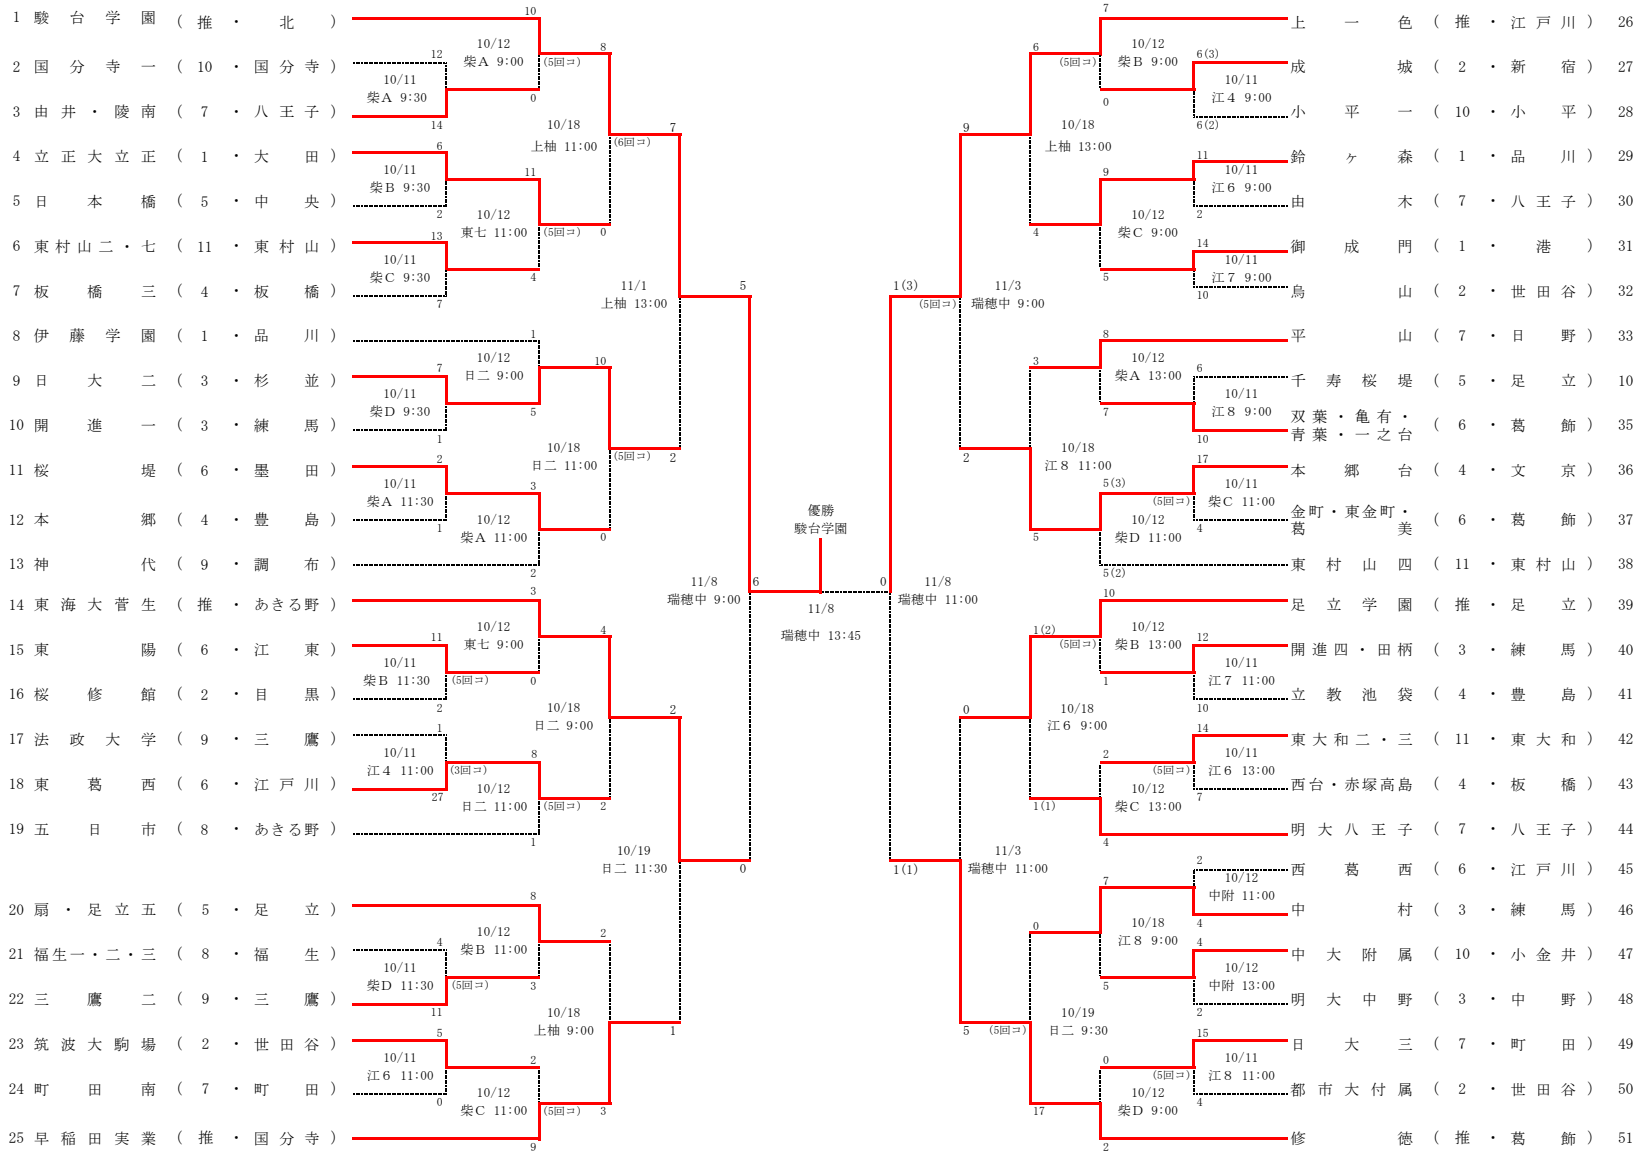

令和7年度 第78回 東京都中学校野球秋季大会

《会場》 柴A：葛飾区第二柴又野球場A面
 柴B：葛飾区第二柴又野球場B面
 柴C：葛飾区第二柴又野球場C面
 柴D：葛飾区第二柴又野球場D面
 江4：江戸川区河川敷グラウンド4面
 江6：江戸川区河川敷グラウンド6面
 江7：江戸川区河川敷グラウンド7面
 江8：江戸川区河川敷グラウンド8面
 日二：日本大学第二高等学校野球場
 東七：東村山市立東村山第七中学校
 上柚：スリーポンドベースボールパーク上柚木
 中附：中央大学附属中学校
 瑞穂中：瑞穂町立瑞穂中学校

《日程・会場》 10月11日(土) 1回戦(17試合) 開始式
 : 葛飾区第二柴又野球場8・江戸川区河川敷グラウンド9
 10月12日(日) 1回戦(2試合) 2回戦(15試合)
 : 葛飾区第二柴又野球場11・日本大学第二高等学校野球場2・
 東村山市立東村山第七中学校2・中央大学附属中学校2
 10月18日(土) 2回戦(1試合) 3回戦(7試合)
 : スリーポンドベースボールパーク上柚木3・
 日本大学第二高等学校野球場2・江戸川区河川敷グラウンド3
 10月19日(日) 3回戦(1試合) 準々決勝(1試合)
 : 日本大学第二高等学校野球場2
 11月 1日(土) 準々決勝(1試合)
 : スリーポンドベースボールパーク上柚木1
 11月 3日(祝) 準々決勝(2試合)
 : 瑞穂町立瑞穂中学校2
 11月 8日(土) 準決勝・決勝戦
 : 瑞穂町立瑞穂中学校3・閉会式