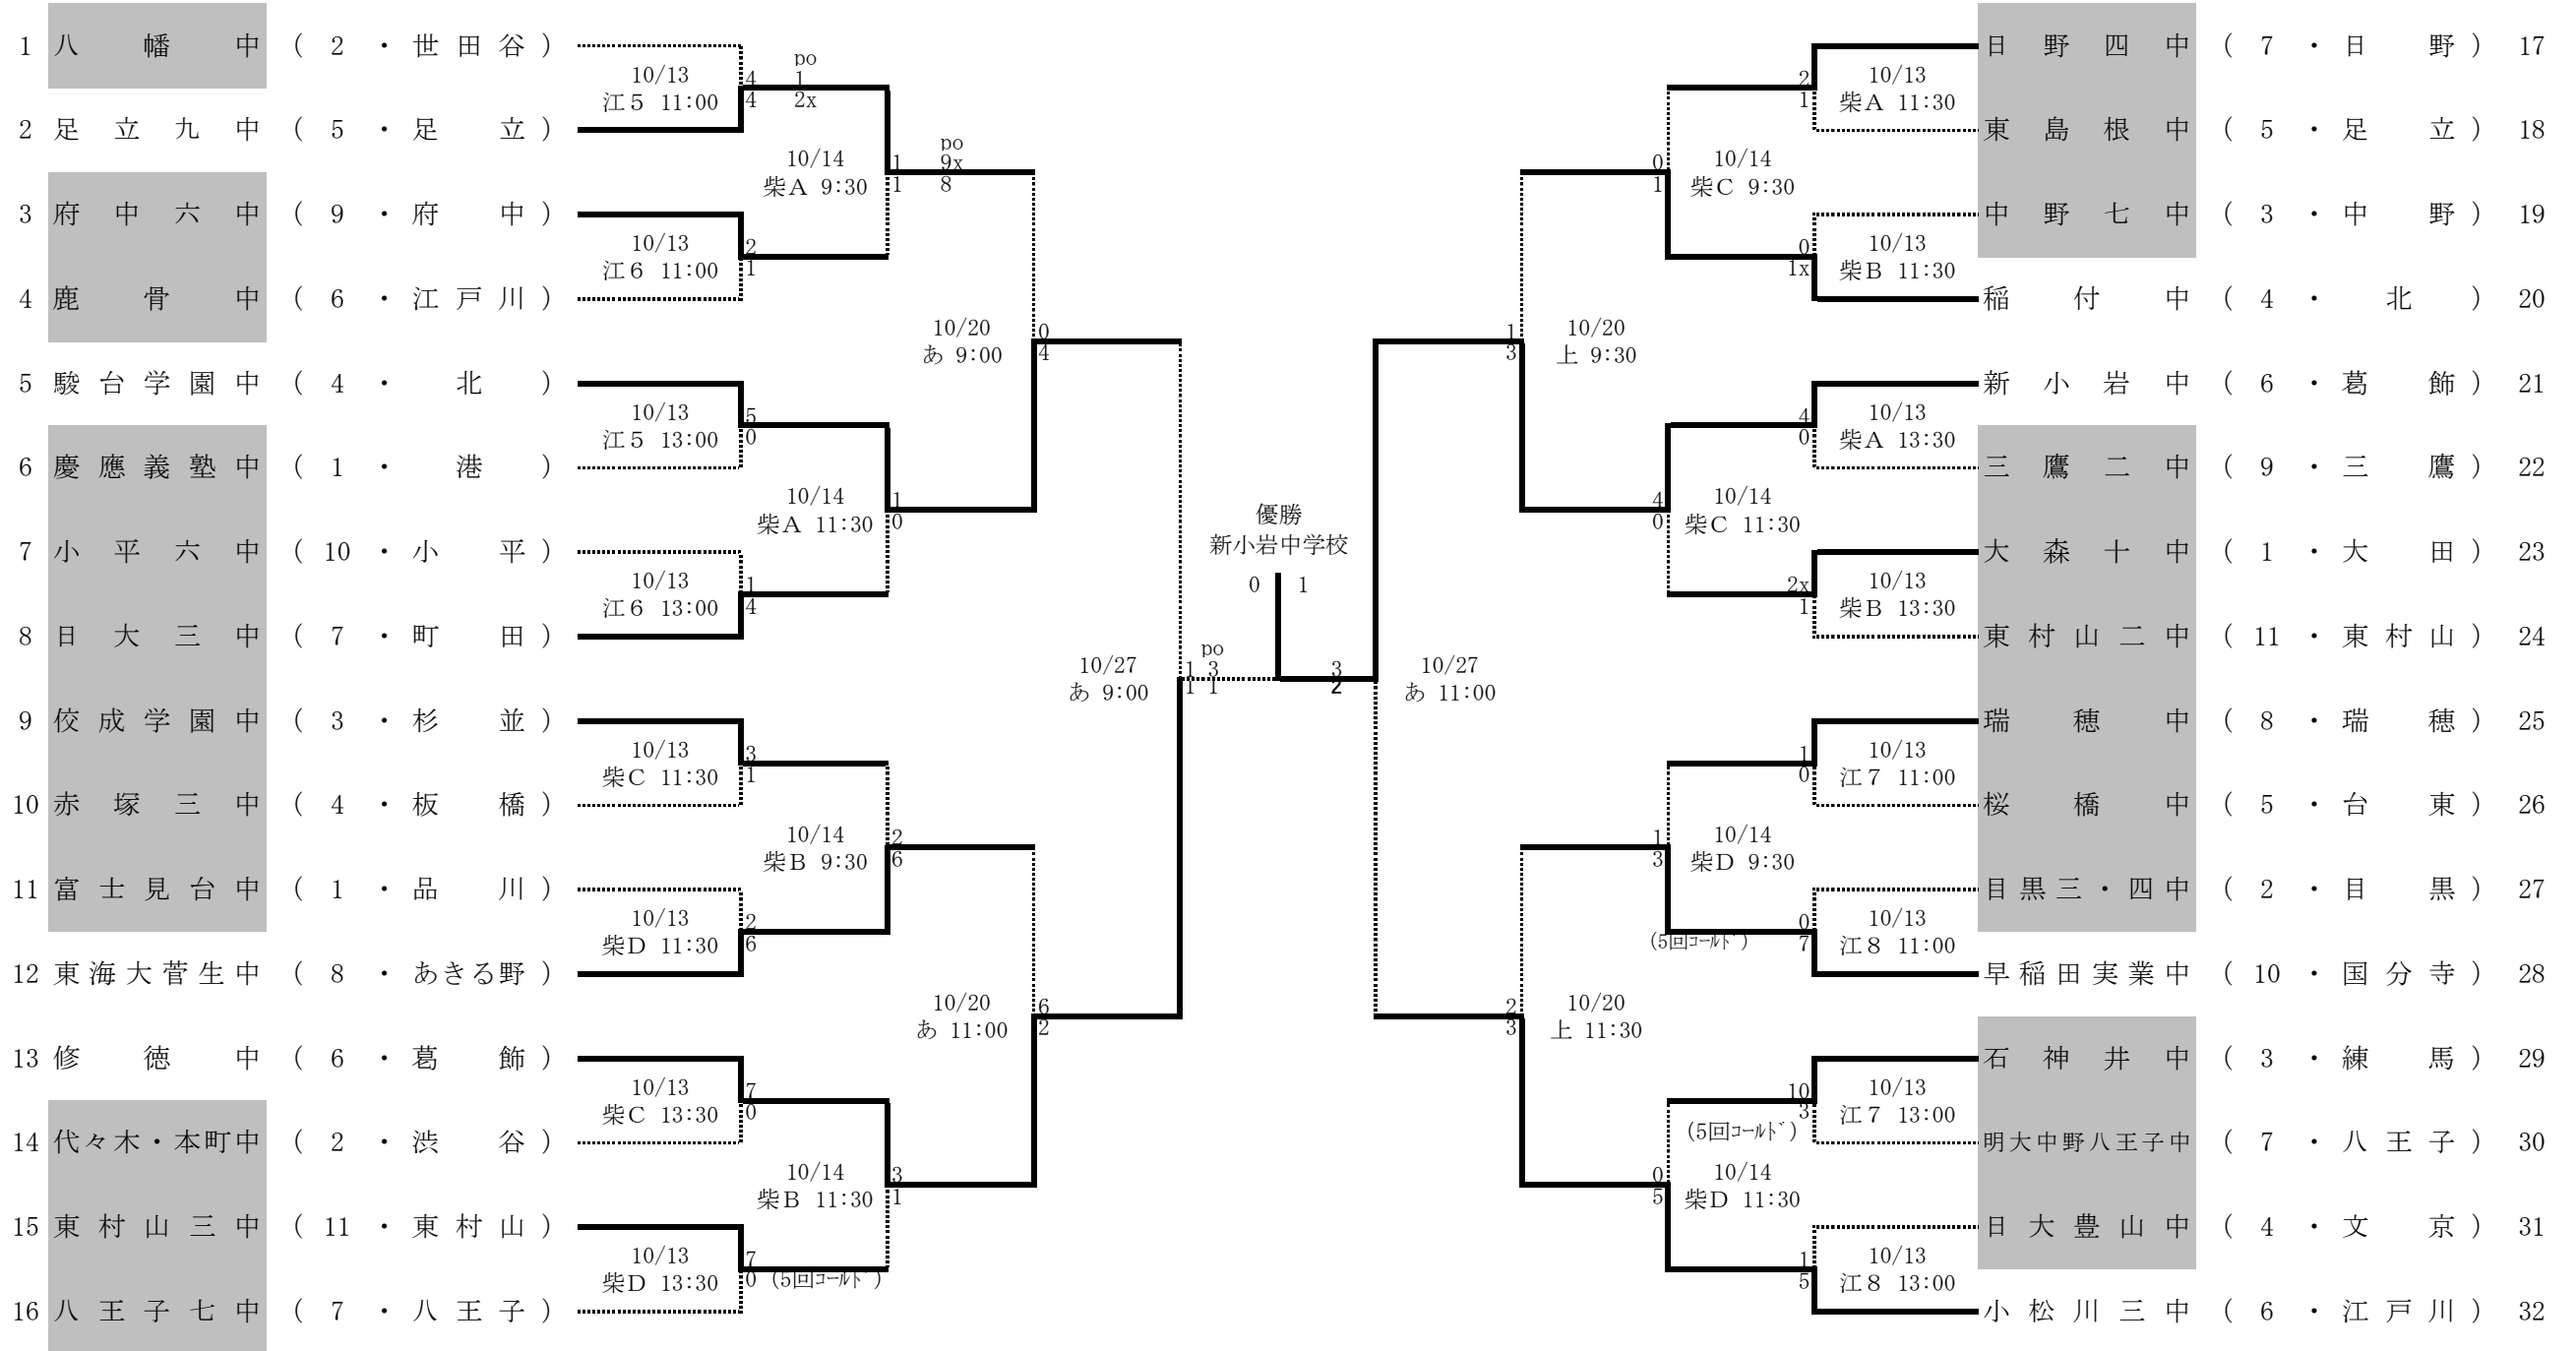

平成24年度 第65回 東京都中学校野球秋季大会

《会場》 江 … 江戸川区江戸川グラウンド
 柴 … 葛飾区第2柴又野球場
 八 … 八王子市上柚木公園野球場
 あ … あきる野市民球場

《日程》 10/13 (土) 1回戦 柴又A・B・C・D(8試合) 江戸川5・6・7・8 (8試合)
 10/14 (日) 2回戦 柴又A・B・C・D(8試合)
 10/20 (土) 準々決勝 あきる野市民(2試合) 上柚木公園 (2試合)
 10/27 (土) 準決勝・決勝 あきる野市民 (3試合)
 予備日 10/21 (日) … 上柚木公園野球場
 10/28 (日) … 8, 9, 10, 11ブロック担当
 11/3 (土)、11/4 (日) … 修徳高校グラウンド