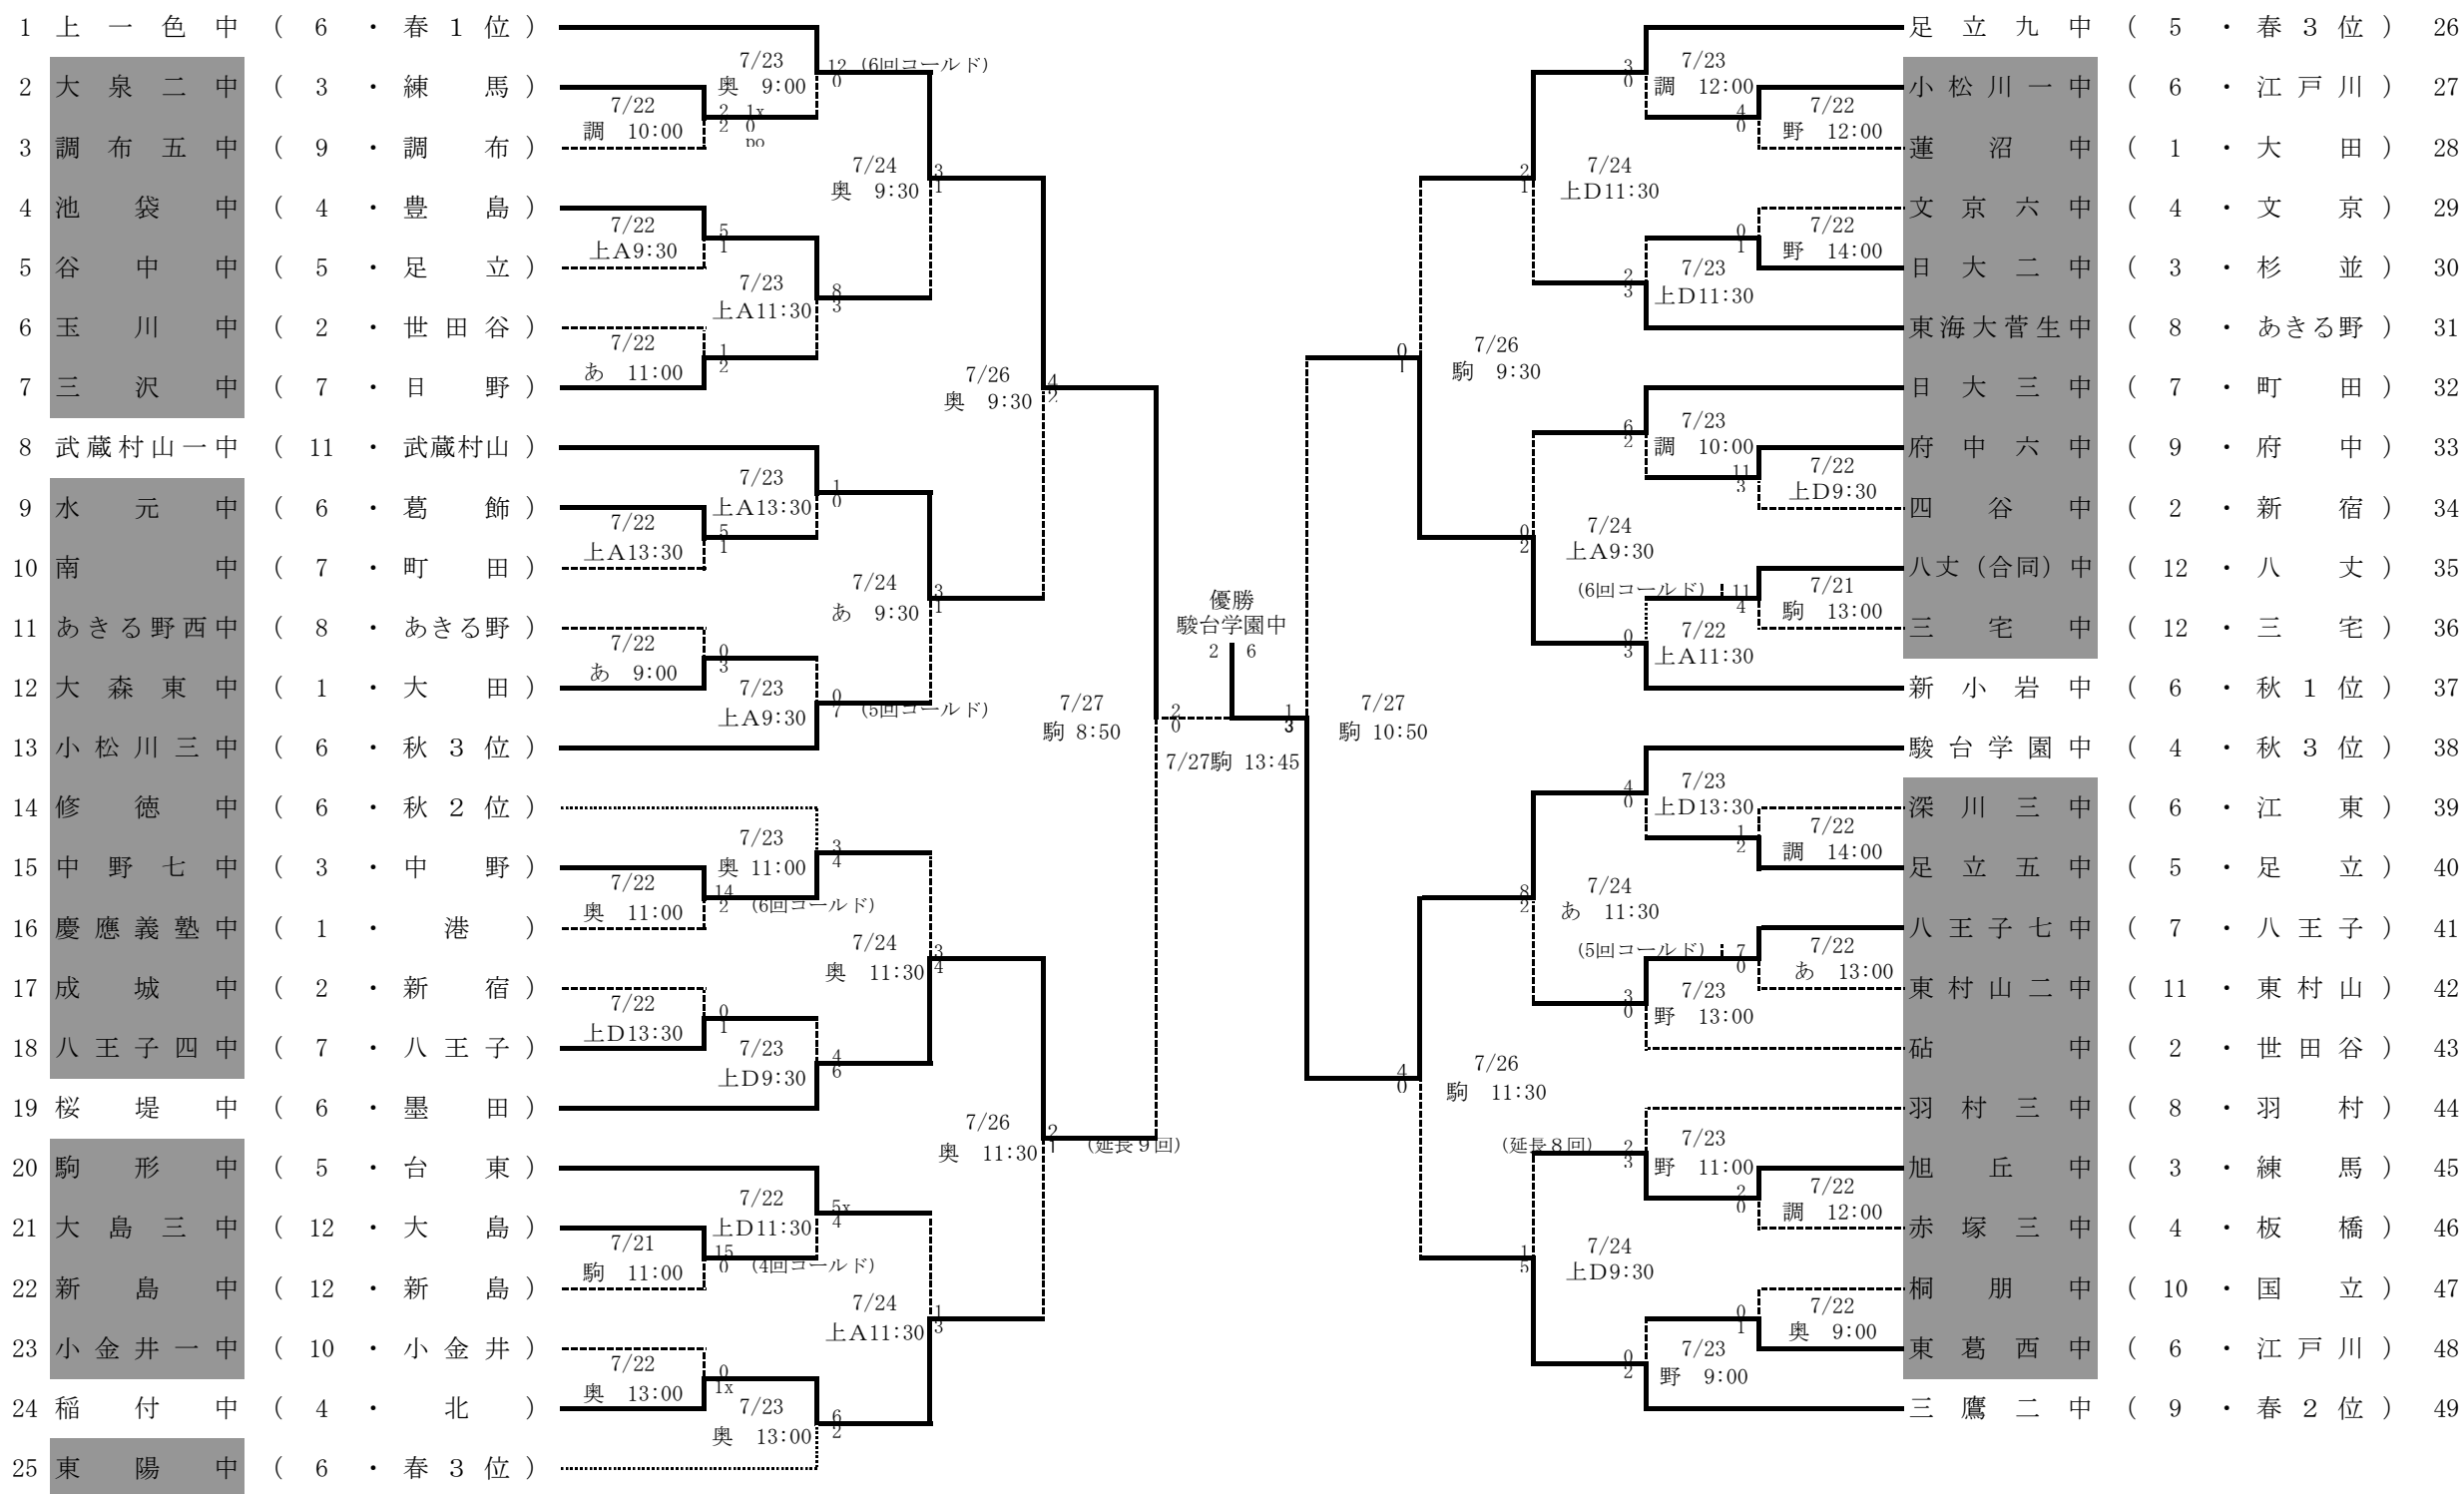

平成25年度 第52回 東京都中学校総合体育大会 兼 第66回 東京都中学校野球選手権大会

《会場》 駒 …駒沢硬式野球場
 上A・D …上井草スポーツセンター野球場A面・D面
 野 …三鷹市野川グラウンド野球場
 奥 …奥戸球場
 あ …あきる野市民球場
 調 …調布市西町野球場

《日程》 1回戦17試合 2回戦16試合 3回戦8試合 準々決勝4試合 準決・決勝3試合
 7/21(日) 駒沢硬式野球場 【12ブロック】
 7/22(月) 1回戦15試合 2回戦2試合 上井草2面×3、奥戸球場3、野川グラウンド2
 あきる野市民球場3、調布市西町3
 7/23(火) 2回戦14試合 上井草2面×3、奥戸球場3、野川グラウンド3、調布市西町3
 7/24(水) 3回戦8試合 上井草2面×2、奥戸球場2、あきる野市民球場2
 7/26(金) 準々決勝4試合 駒沢硬式野球場2、奥戸球場2
 7/27(土) 準決勝・決勝3試合 駒沢硬式野球場
 〈予備日〉 7/25(木) 奥戸球場、あきる野市民球場、野川グラウンド 7/28(日) 29(月) あきる野市民球場