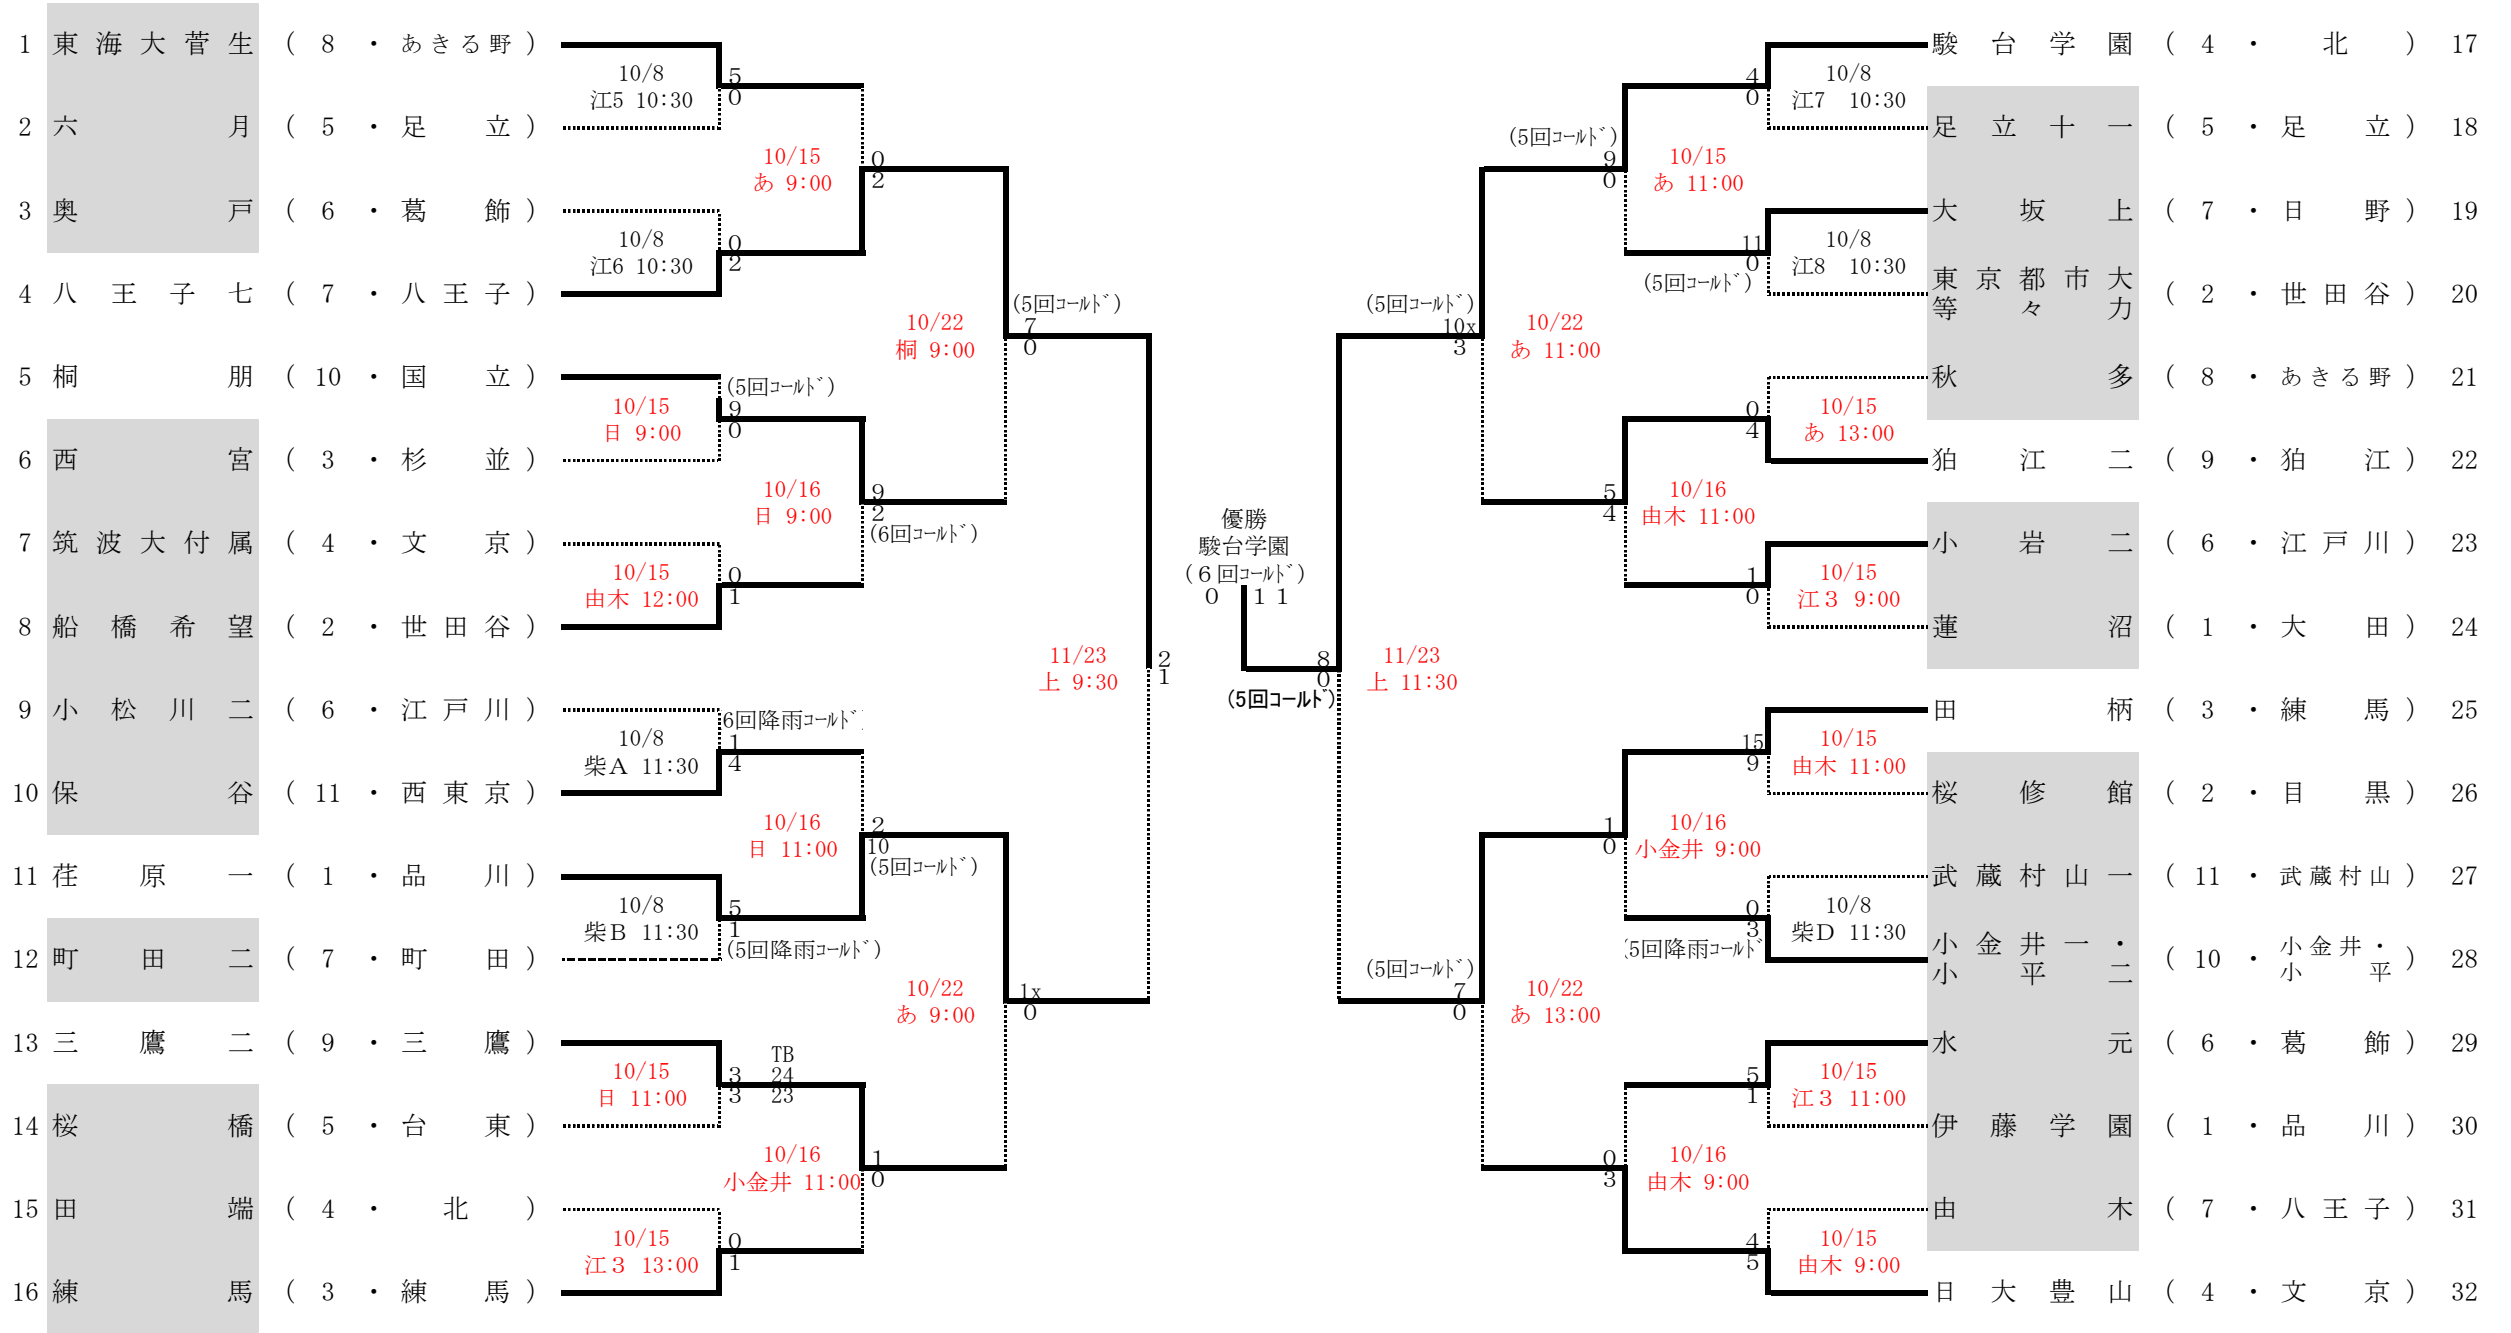

平成28年度 第69回 東京都中学校野球秋季大会

《会場》 江 … 江戸川区江戸川グラウンド
 柴 … 葛飾区第二柴又野球場
 あ … あきる野市民球場
 日 … 日本大学第二高等学校野球場
 小金井 … 小金井市立小金井第一中学校
 由木 … 八王子市立由木中学校
 修 … 修徳高等学校野球場
 桐 … 桐朋中学校
 上 … 上柚木公園野球場

《日程》 10/8 (土) 1回戦 柴又A・B・C・D(8試合) 江戸川5・6・7・8 (8試合)
 10/9 (日) 2回戦 柴又A・B・C・D(8試合) 雨天中止
 10/15 (土) 1回戦 あきる野(1試合)・日大二高(2試合)・江戸川グラウンド3面(3試合)・由木中学校(3試合)
 2回戦 あきる野(2試合)
 10/16 (日) 2回戦 小金井一(2試合) 日大二高(2試合) 由木(2試合)
 10/22 (土) 準々決勝 あきる野(2試合) 桐朋中学校(2試合)
 11/23 (水) 準決勝・決勝 上柚木公園野球場(3試合)