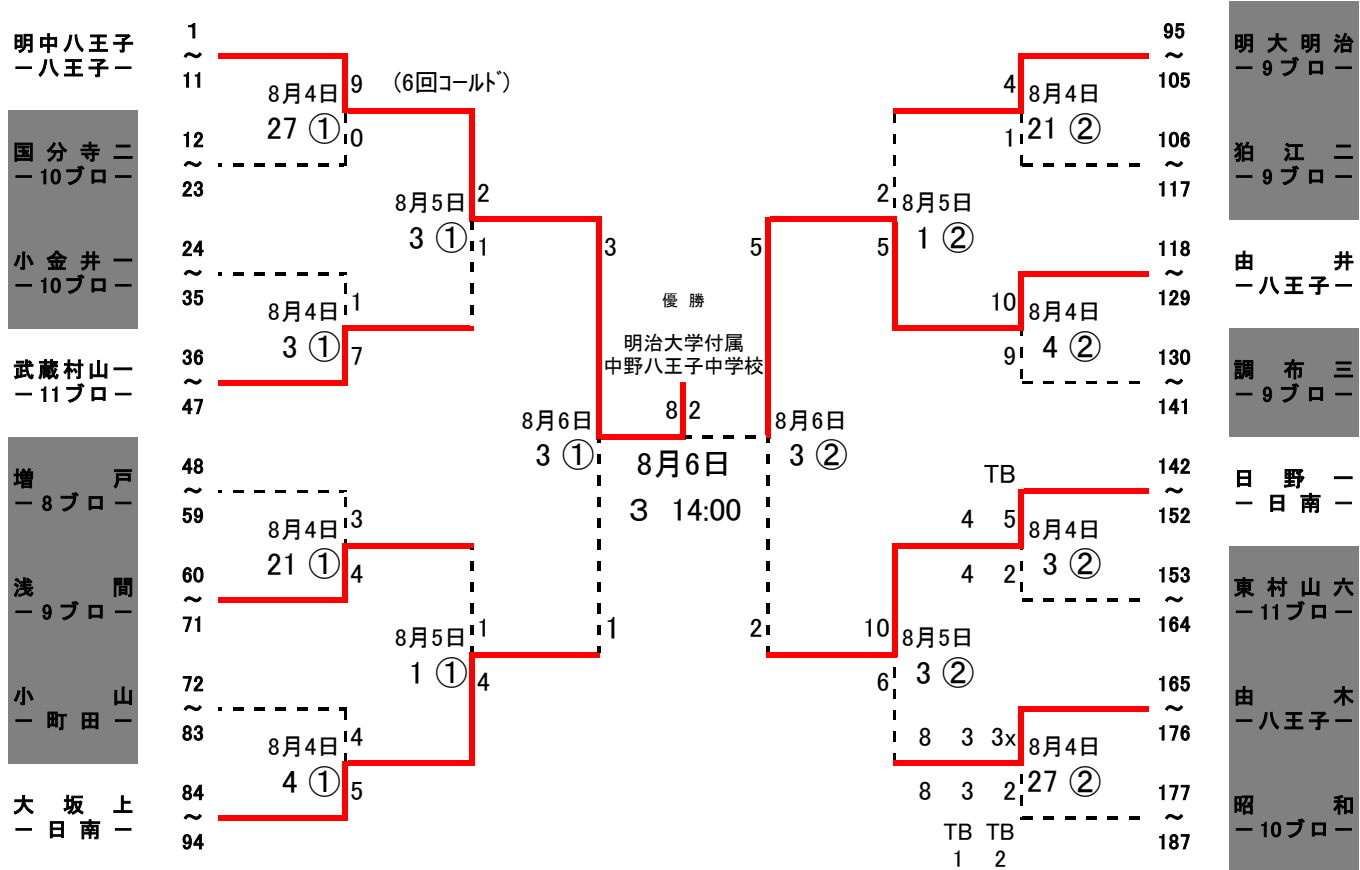

# 第70回 多摩地区中学校野球記念大会 組み合わせ(ベスト16以降)

| 使用球場        |              |            |
|-------------|--------------|------------|
| 1 上柚木公園野球場  | 16 多摩一本杉     | 31 三鷹一中    |
| 2 松木中       | 17 青陵中       | 32 武蔵野三中   |
| 3 タイワハウス八王子 | 18 日野一中      | 33 浅間中     |
| 4 北野球場      | 19 稲城五中      | 34 調布三中    |
| 5 鍵水中       | 20 日野二中      | 35 狛江二中    |
| 6 上柚木中      | 21 福生市営野球場   | 36 桐朋中     |
| 7 大塚公園      | 22 加美平野球場    | 37 立川国際    |
| 8 由木中       | 23 瑞穂町営グラウンド | 38 ネット多摩昭島 |
| 9 明中八王子     | 24 青梅スタジアム   | 39 中大附属    |
| 10 堀越球場     | 25 福生三中      | 40 国立二中    |
| 11 石川中      | 26 羽村二中      | 41 東大和南公園  |
| 12 日大三中     | 27 瑞穂中       | 42 東村山七中   |
| 13 桜美林中     | 28 府中市民球場    | 43 東村山五中   |
| 14 町田市民球場   | 29 調布五中      | 44 東大和三中   |
| 15 玉川学園中    | 30 府中一中      | 45 東久留米西中  |

| 試合開始時間      |                               |
|-------------|-------------------------------|
| 7月29日 1、5、6 | ① 10:00<br>② 12:00<br>③ 14:00 |
| 7月29日 その他   | ① 12:00<br>② 14:00            |
| 7月30日 以降    | ① 9:00<br>② 11:00<br>③ 13:00  |
| 8月6日        | ① 9:00<br>② 11:00             |