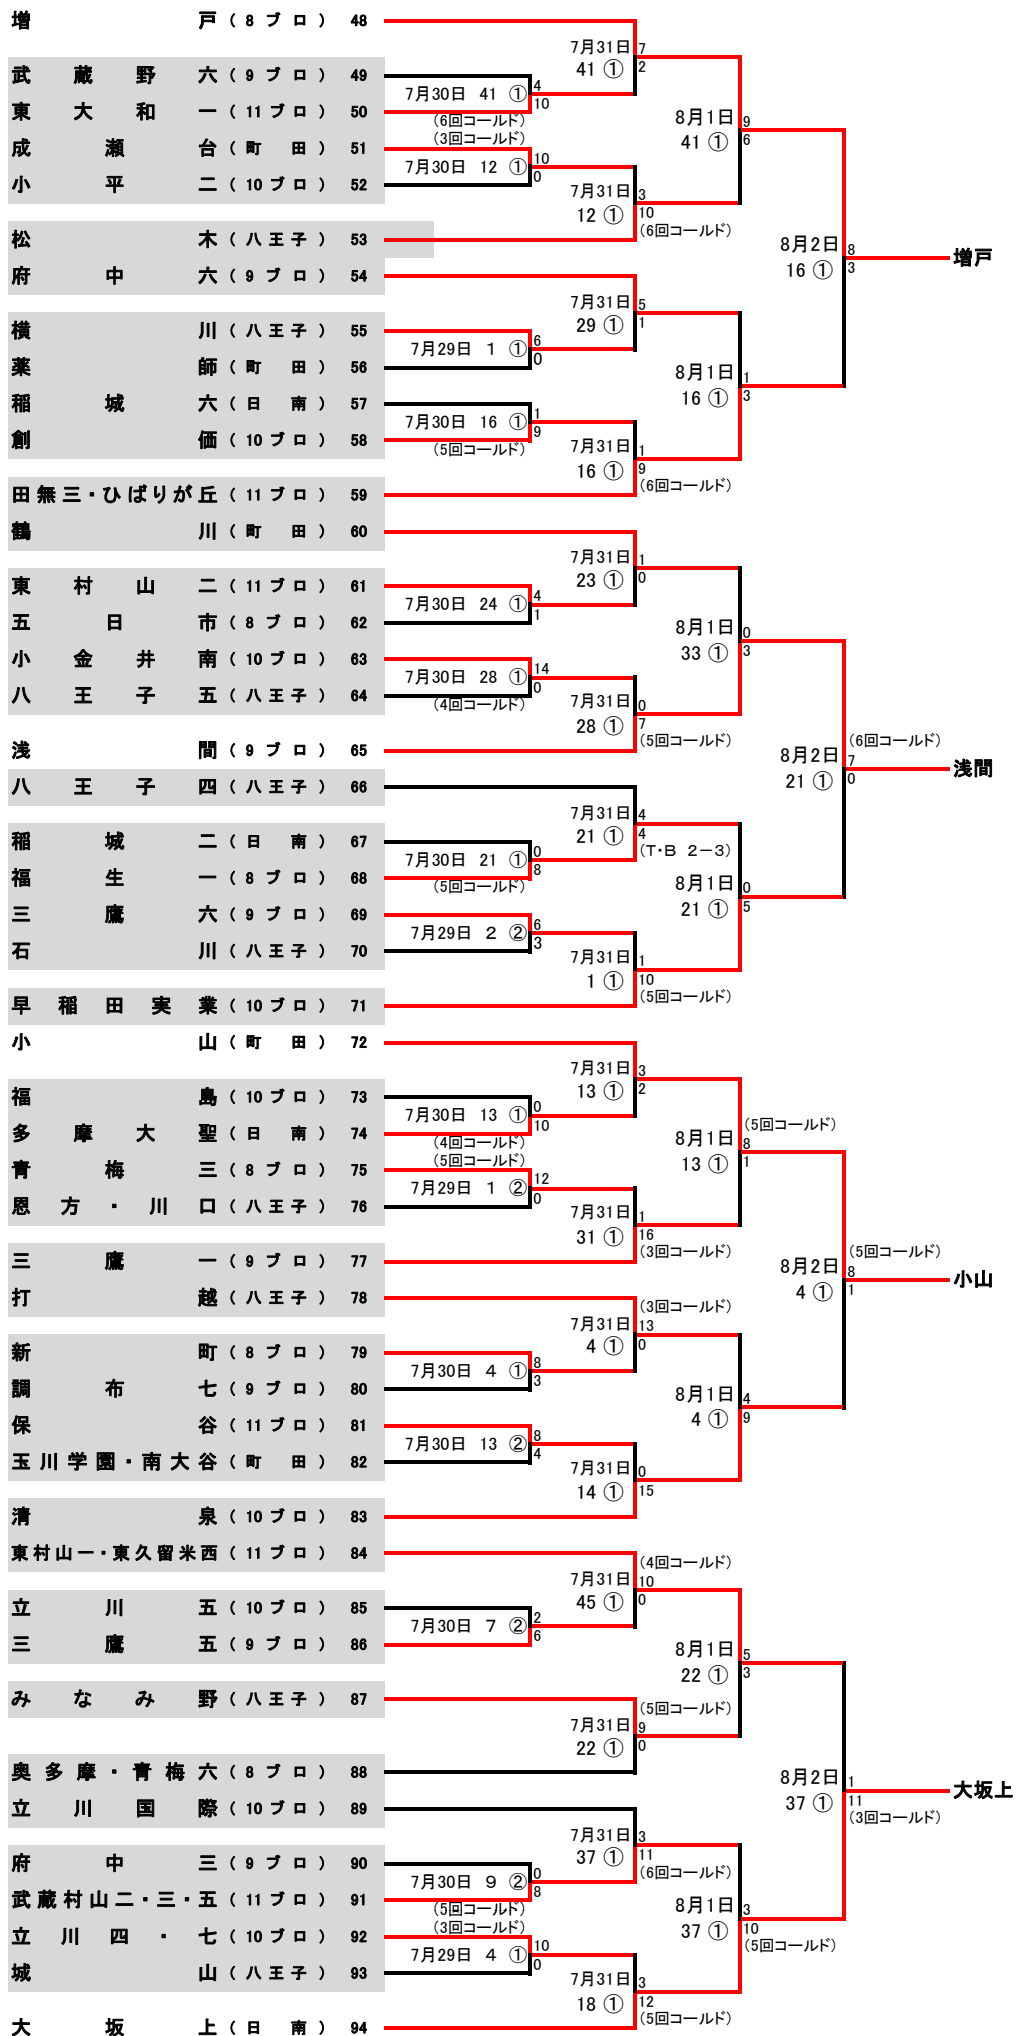

第70回 多摩地区中学校野球記念大会 組合せ

明大明治	(T・B 2-1)	7月31日	95	日	大	三 (町田)	
	2	12 ②	96	工	学	院 (八王子)	
	8月1日	7月30日 12 ②	97	国	立	三 (10プロ)	
	16 ②	(3回コールド)	98	久	留	米 (11プロ)	
	(5回コールド)	7月30日 16 ③	99	明	大	明 治 (9プロ)	
	7月31日	(3回コールド)	100	青		陵 (日南)	
	16 ②		101	立	川	二 (10プロ)	
	8月2日		102	調	布	五 (9プロ)	
	16 ②		103	羽	村	二 (8プロ)	
	7月31日		104	明	治	学 院 (11プロ)	
狛江二	7月31日	7月30日 24 ③	105	長		房 (八王子)	
	29 ②		106	青	梅	二 (8プロ)	
	8月1日		107	日	野	二 (日南)	
	26 ②		108	浅		川 (八王子)	
	(5回コールド)	7月30日 36 ②	109	啓	明	学 園 (10プロ)	
	7月31日		110	鶴	川	二 (町田)	
	39 ②		111	狛	江	二 (9プロ)	
	8月2日		112	武	蔵	村 山 四 (11プロ)	
	21 ②		113	御		堂 (8プロ)	
	7月31日	7月30日 21 ②	114	小	平	六 (10プロ)	
由井	8月1日	7月30日 7 ①	115	明	星・府中	二 (9プロ)	
	21 ②		116	稻	城	四 (日南)	
	(4回コールド)		117	松	が	谷 (八王子)	
	7月31日	7月30日 7 ①	118	東	海	大 菅 生 (8プロ)	
	7月31日		119	三	鷹	二 (9プロ)	
	28 ②	(3回コールド)	120	立	川	三 (10プロ)	
	8月1日	7月30日 28 ②	121	和		光 (町田)	
	33 ②		122	中		山 (八王子)	
	(6回コールド)	7月29日 5 ②	123	国	分	寺 四 (10プロ)	
	7月31日	(5回コールド)	124	多		摩 (日南)	
調布三	8月2日	7月30日 12 ③	125	調	布	(9プロ)	
	4 ②		126	町	田	一 (町田)	
	8月1日	7月30日 4 ③	127	東	大	和 二 (11プロ)	
	4 ②	(5回コールド)	128	小	平	四 (10プロ)	
	7月31日		129	由		井 (八王子)	
	4 ②		130	田	無	四 (11プロ)	
	8月2日	7月31日	7月30日 28 ③	131	福	生	三 (8プロ)
	34 ②	(6回コールド)	7月30日 28 ③	132	調	布	四 (9プロ)
	8月1日		7月30日 13 ③	133	拝	島	(10プロ)
	13 ②		7月30日 13 ③	134	南	多	摩 中 等 (八王子)
7月31日		135	桜	美	林 (町田)		
調布三	8月2日	7月31日	136	立	川	六 (10プロ)	
	34 ②	(6回コールド)	7月30日 23 ②	137	ひ	よ	ど
	8月1日	(4回コールド)	7月29日 4 ②	138	大	久	野 (8プロ)
	34 ②		7月30日 1 ③	139	中		央 (11プロ)
	7月31日	(3回コールド)	7月30日 1 ③	140	日	野	三 (日南)
	32 ②	(5回コールド)		141	調	布	三 (9プロ)