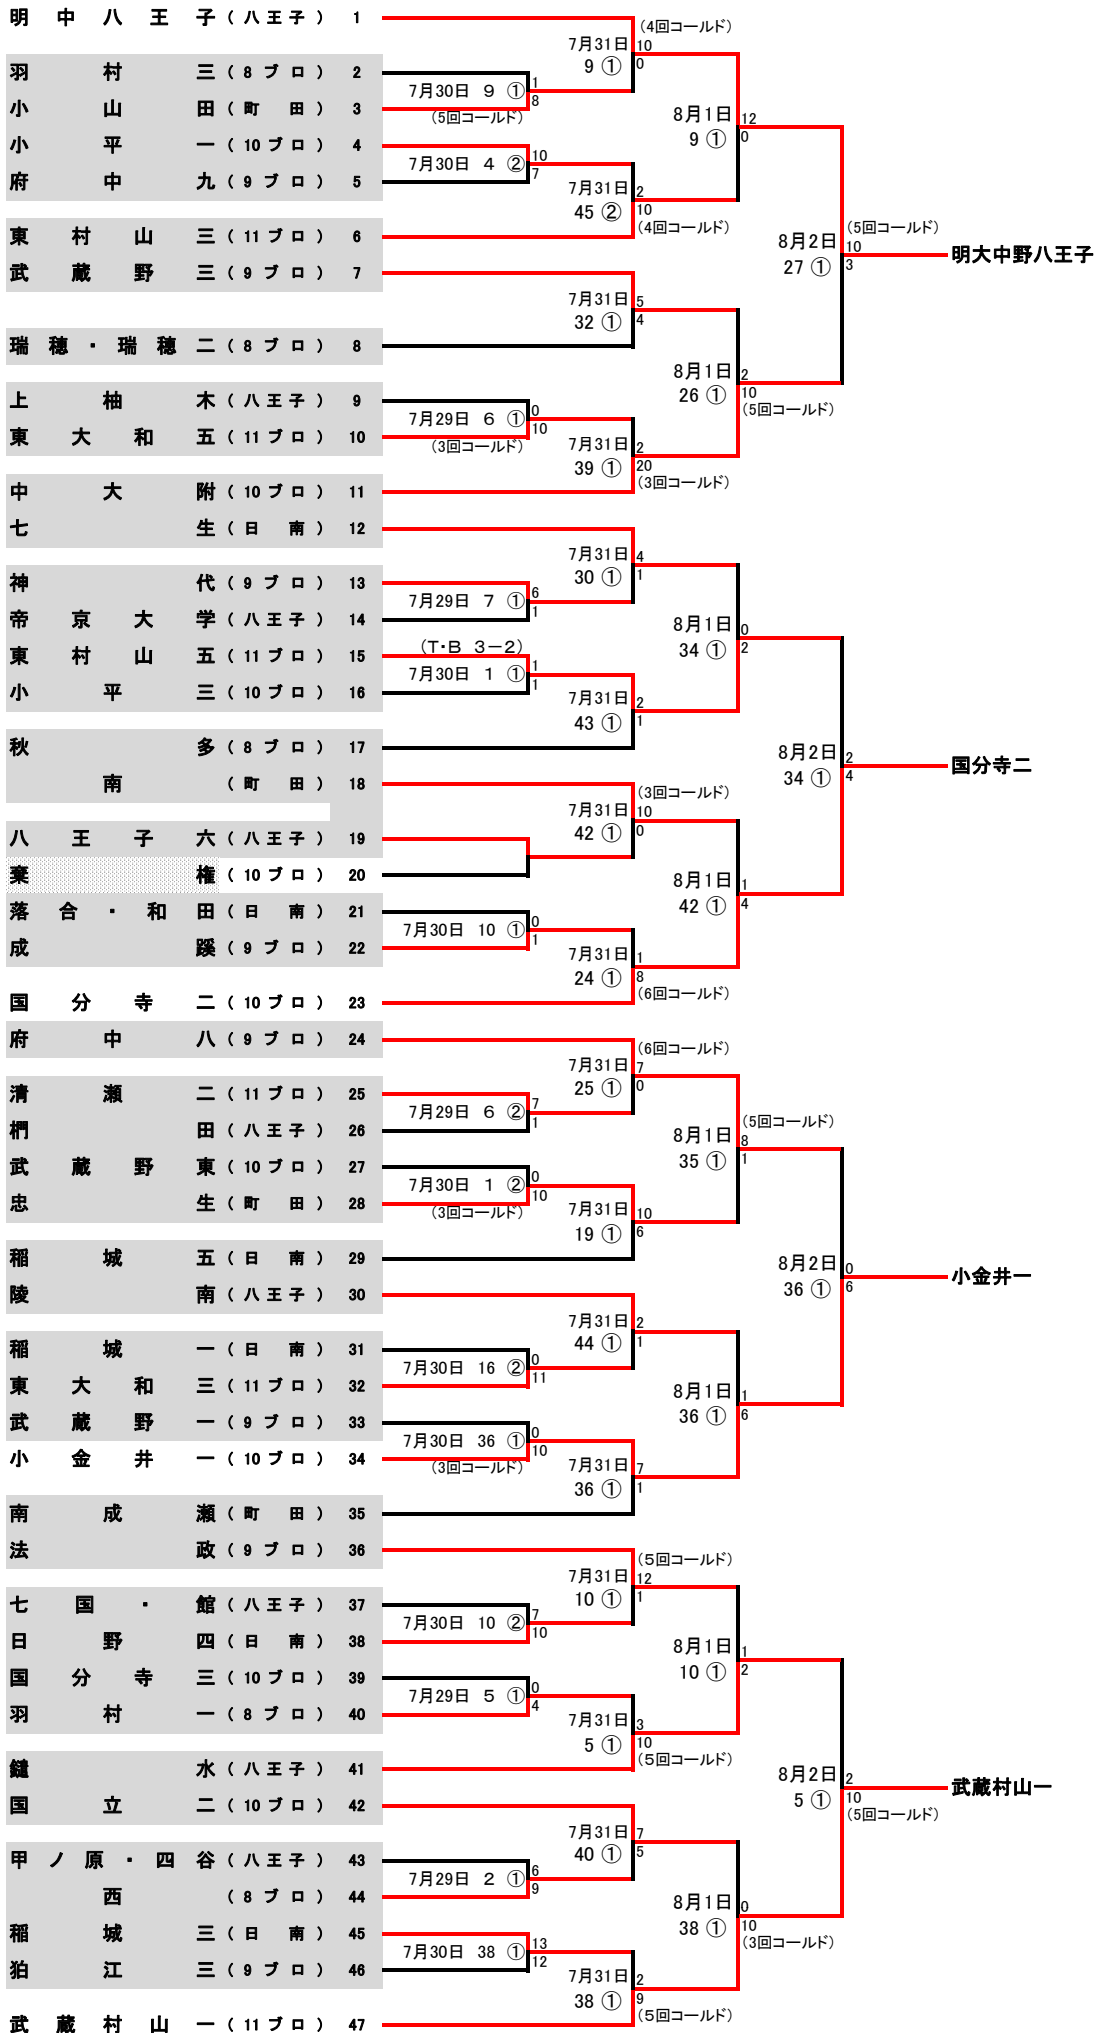

第70回 多摩地区中学校野球記念大会 組合せ

明大明治	(T・B 2-1)	7月31日	95	日	大	三 (町田)	
	2	12 ②	96	工	学	院 (八王子)	
	8月1日	7月30日 12 ②	97	国	立	三 (10プロ)	
	16 ②	(3回コールド)	98	久	留	米 (11プロ)	
	(5回コールド)	7月30日 16 ③	99	明	大	明 治 (9プロ)	
	7月31日	(3回コールド)	100	青		陵 (日南)	
	16 ②		101	立	川	二 (10プロ)	
	8月2日		102	調	布	五 (9プロ)	
	16 ②		103	羽	村	二 (8プロ)	
	7月31日		104	明	治	学 院 (11プロ)	
狛江二	7月31日	7月30日 24 ③	105	長		房 (八王子)	
	29 ②		106	青	梅	二 (8プロ)	
	8月1日		107	日	野	二 (日南)	
	26 ②		108	浅		川 (八王子)	
	(5回コールド)	7月30日 36 ②	109	啓	明	学 園 (10プロ)	
	7月31日		110	鶴	川	二 (町田)	
	39 ②		111	狛	江	二 (9プロ)	
	8月2日		112	武	蔵	村 山 四 (11プロ)	
	21 ②		113	御		堂 (8プロ)	
	7月31日	7月30日 21 ②	114	小	平	六 (10プロ)	
由井	8月1日	7月30日 7 ①	115	明	星・府中	二 (9プロ)	
	21 ②		116	稻	城	四 (日南)	
	(4回コールド)		117	松	が	谷 (八王子)	
	7月31日	7月30日 7 ①	118	東	海	大 菅 生 (8プロ)	
	7月31日		119	三	鷹	二 (9プロ)	
	28 ②	(3回コールド)	120	立	川	三 (10プロ)	
	8月1日	7月30日 28 ②	121	和		光 (町田)	
	33 ②		122	中		山 (八王子)	
	(6回コールド)	7月29日 5 ②	123	国	分	寺 四 (10プロ)	
	7月31日	(5回コールド)	124	多		摩 (日南)	
調布三	8月2日	7月30日 12 ③	125	調	布	(9プロ)	
	4 ②		126	町	田	一 (町田)	
	8月1日	7月30日 4 ③	127	東	大	和 二 (11プロ)	
	4 ②	(5回コールド)	128	小	平	四 (10プロ)	
	7月31日		129	由		井 (八王子)	
	4 ②		130	田	無	四 (11プロ)	
	8月2日	7月31日	7月30日 28 ③	131	福	生	三 (8プロ)
	34 ②	(6回コールド)	7月30日 28 ③	132	調	布	四 (9プロ)
	8月1日		7月30日 13 ③	133	拝	島	(10プロ)
	13 ②		7月30日 13 ③	134	南	多	摩 中 等 (八王子)
7月31日		135	桜	美	林 (町田)		
調布三	8月2日	7月31日	136	立	川	六 (10プロ)	
	34 ②	(6回コールド)	7月30日 23 ②	137	ひ	よ	ど
	8月1日	(4回コールド)	7月29日 4 ②	138	大	久	野 (8プロ)
	34 ②		7月30日 1 ③	139	中		央 (11プロ)
	7月31日	(3回コールド)	7月30日 1 ③	140	日	野	三 (日南)
	32 ②	(5回コールド)		141	調	布	三 (9プロ)